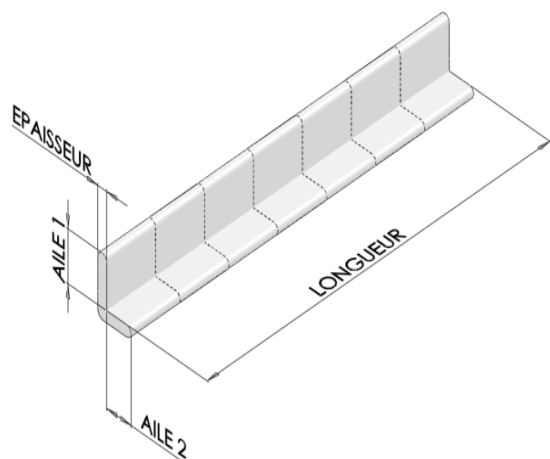

ANGLE CORRUPAD

Composition: carton ondulé simple face + colle silicate

L'angle Corrupad est idéal pour la **protection** de meubles et autres objets **lourds** et **volumineux**.

CARACTERISTIQUES DIMENSIONNELLES

ANGLE BRUT	Dimension minimum (mm)	Dimension maximum (mm)
Aile 1 intérieure	30	200
Aile 2 intérieure	30	200
Longueur	700	2400
Epaisseur	12	54

Des prédécoupes sont possibles à un espacement minimum de 100mm.

Un angle brut peut être coupé en petits angles : la longueur sera de 25mm au minimum.

CONDITIONNEMENT

Palette 1200x1200 filmée
Hauteur maxi 2400mm

Caisse carton
1200x788x488

Palette 1200x800 cerclée
Hauteur 3 colis 1620mm
Hauteur 4 colis 2120mm

Caisse carton
1200x985x985

Palette 1200x1000
Hauteur 2240mm