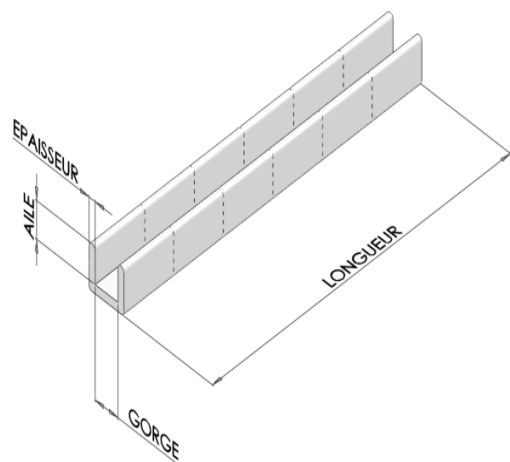

CORRUPAD U-PROFIL

Corrupad U-Profil ist ideal für den Schutz von Möbel und anderen sperrigen und schweren Gütern. Volumengewinn bei der Lagerung

Zusammensetzung : einseitige Wellpappe+ Silikatkleber

ABMESSUNGEN

PROFIL	minimum (mm)	maximum (mm)
Flügel IM	50	100
Duchlassdicke	7	170
Länge	700	1400
Stärke	12	48

Vorschnitt ist möglich alle de 100mm.

Für den leichteren Schutz, ist U-Profil auch aus zweiwelliger Wellpappe (Dicke 6 mm) lieferbar.

ANWENDUNG