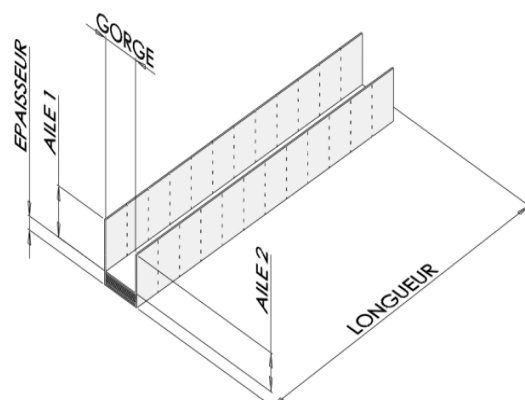

## EDGE GUARD CORRUPAD

Edge Guard Corrupad passt sich an und schützt perfekt die Formen und die Kanten. Keine übermäßige Dicke beim Stapeln

Zusammensetzung : zweiseitige Wellpappe+

### ABMESSUNGEN

EDGE GUARD	minimale (mm)	maximale (mm)
Flügel 1 IM	20	100
Flügel2 IM	20	100
Länge	600	2200
Durchlassdicke	9.5	125
Stärke	10	40

Andere Abmessungen nach Kundenwunsch.

Vorschnitt ist möglich jede 50mm.